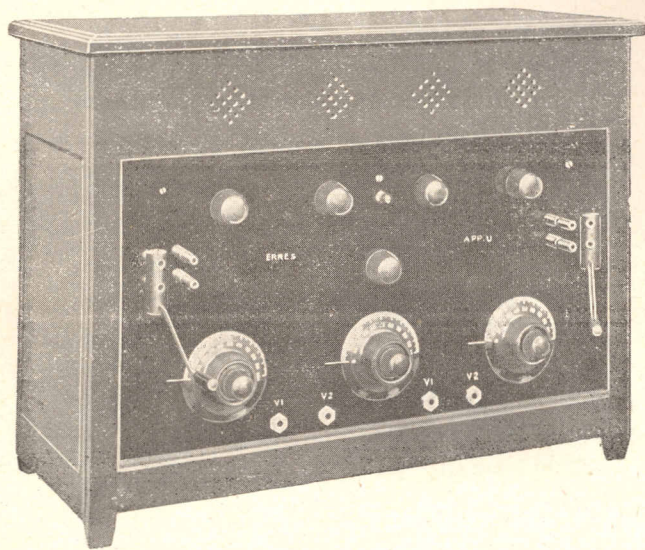

## Ontvang-Apparaat Erres U.

Met het apparaat ERRES U brengen wij een geheel nieuw type ontvanger, volgens de nieuwste ideeën gebouwd. Het is een ontvangtoestel met 4 spoelen en 3 variabele condensatoren.

De afstemming brengt absoluut geen moeilijkheden met zich mede en is even eenvoudig als met de tot dusverre gebruikelijke toestellen met 3 spoelen.

Het app. U is een 4 lamps ontvanger toegerust met 1 Hoogfrequentversterker, 1 detector en 2 laagfrequentversterkers. De laagfrequentversterkers hebben een vaste negatieve roosterspanning, welke afhankelijk is van het gebruikte lampentype, terwijl de negatieve spanning voor de hoogfrequentversterkingslamp variabel is door middel van een potentiometer. Met dezen potentiometer heeft men het gehele stelsel absoluut in zijn macht. Men kan hiermede instellen op de grootste geluidsterkte, terwijl elke neiging tot zelf genereeren van den hoogfrequentversterker direct onderdrukt kan worden.

### Vervolg apparaat U.

De versterkt-onversterkt schakeling vindt weder plaats door middel van het stop en klinkstelsel, hetwelk eenvoudige bediening paart aan groote bedrijfszekerheid.

De lampen zijn ingebouwd, terwijl het al of niet branden gecontroleerd kan worden door een serie, in ruitvorm opgestelde openingen in den kap van het toestel. Het bovendeksel is openklapbaar, zoodat de lampen gemakkelijk verwisseld kunnen worden. Behalve vermindering van den kans op breuk der lampen, heeft dit inbouwen nog bovendien het voordeel, dat de kans op het z.g. microfoon-effect bij gebruik van luidsprekers en groot geluidsvolume tot een minimum wordt beperkt.